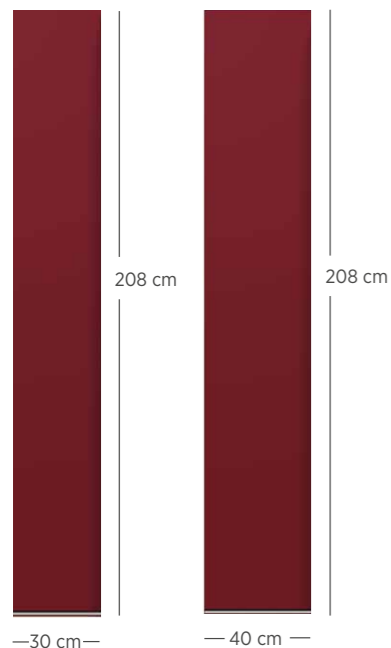

Dostawki boczne do drzwi Basic Klasycznych

(w jednej ramie z drzwiami)

Dostawka Klasyczna Pełna D

Szerokość 30 cm: **2160 zł netto** (2656,80 zł brutto)
Szerokość 40 cm: **2260 zł netto** (2779,80 zł brutto)