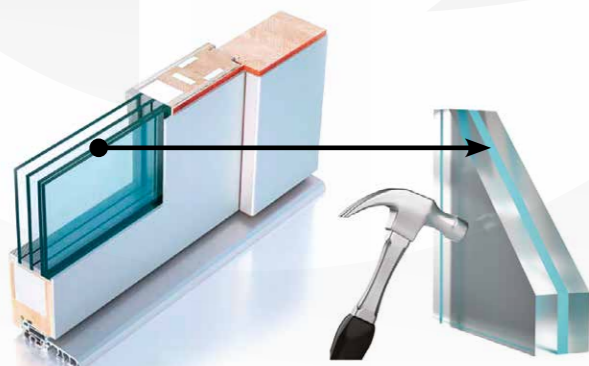

Nasze drzwi zostały wyposażone w **szereg modułów zabezpieczających**. Korzystając z dobrodziejstw najnowocześniejszych technologii, oferujemy dotykowe czytniki linii papilarnych, a także klawiatury kodowe.

Czym wyróżniają się drzwi zewnętrzne PARMAX?

- drzwi dębowe
- grubość: 82 mm
- ościeżnica drewniana, 100% dębowa, klejona warstwowo (z wyjątkiem modeli klasycznych)
- **Uwaga!** Nowa szerokość ościeżnicy: 65 mm
- zamek listwowy automatic 3-punktowy
- długa listwa zaczepowa w ościeżnicy
- **szyba w skrzydle/dostawce:** wkład 3-szybowy z P-2 + ciepła ramka przyszybowa
- zawiasy 2-częściowe z regulacją (4 sztuki)
- blokada antywyważeniowa od strony zawiasowej (2 sztuki)
- próg aluminiowy z wstawką termoizolacyjną
- 2 uszczelki + uszczelka progowa
- profile kompozytowe stabilizujące skrzydło

★ **Oryginalne produkty** firmy PARMAX tylko z autentycznym znakiem firmowym

★ **U_D³** od 0,78 w/m²K drzwi energooszczędne

★ **Termin realizacji** do 6 tygodni¹

★ **10 lat gwarancji**²

Wkład 3-szybowy z P-2, szkło antywłamaniowe + folie (dwie tafle szkła float + 2 folie) + ciepła ramka przyszybowa