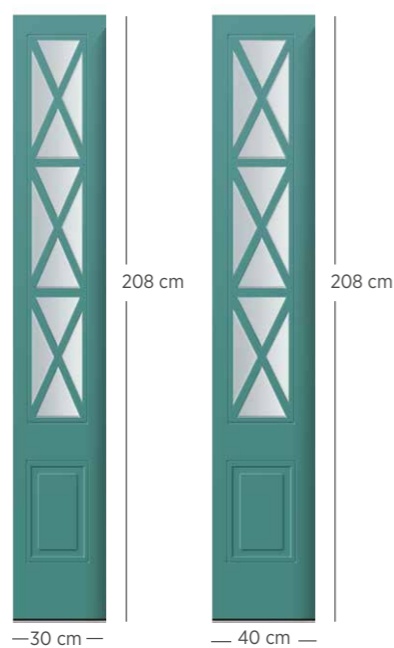

Dostawka Klasyczna G

Szerokość 30 cm: **2860 zł netto** (3517,80 zł brutto)
Szerokość 40 cm: **2960 zł netto** (3640,80 zł brutto)