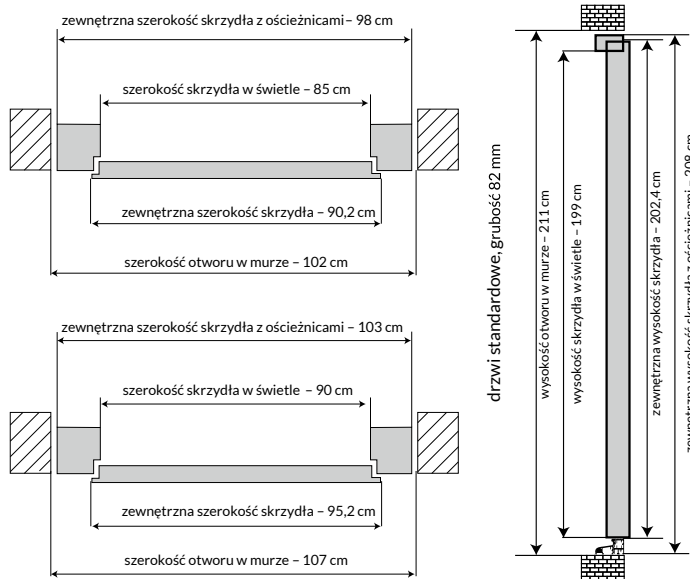

Wymiary drzwi

103 cm x 208 cm światło przejścia, 90 cm szerokość, 199 cm wysokość

Wymiar zewnętrzny drzwi z dostawkami:

- przy 1 dostawce 30 cm – 136 cm
- przy 2 dostawkach 30 cm – 166 cm
- przy 1 dostawce 40 cm – 146 cm
- przy 2 dostawkach 40 cm – 186 cm