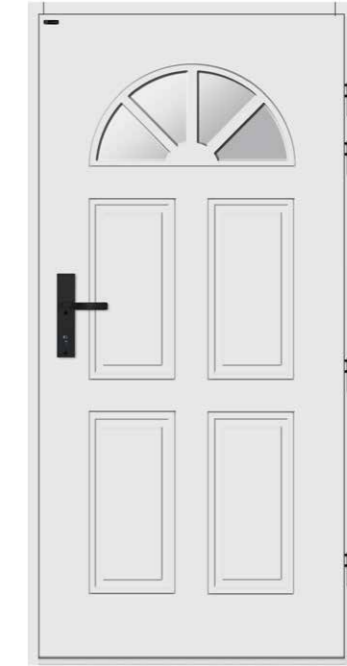

Basic Klasyczny A

DOSTĘPNE KOLORY:
• tylko kolory RAL kryjące bez widocznej struktury

DOSTĘPNE SZYBY:
• cała piaskowana
• antisol czarny

Model dostępny z wyposażeniem:
Zestaw 1, Zestaw 3, Zestaw 8, Zestaw 9

CENA kompletnych drzwi z pierwszym zestawem wyposażenia:
5420 zł netto
(6666,60 zł brutto)

Dotyczy drzwi jednoskrzydłowych w kolorze standard