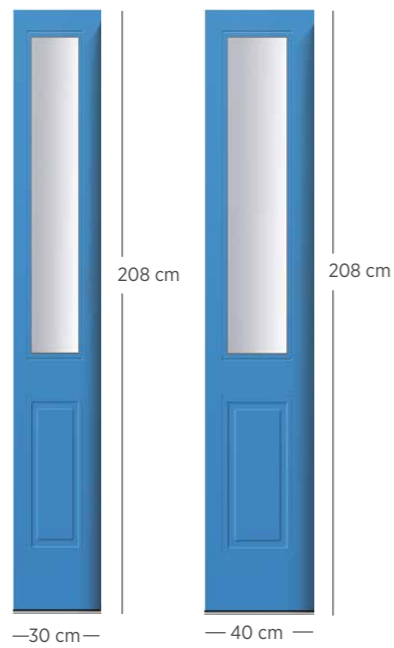

Dostawki boczne do drzwi Basic Klasycznych

(w jednej ramie z drzwiami)

Dostawka Klasyczna Pełna D

Szerokość 30 cm: **2160 zł netto** (2656,80 zł brutto)
Szerokość 40 cm: **2260 zł netto** (2779,80 zł brutto)

Dostawka Klasyczna D

Szerokość 30 cm: **2660 zł netto** (3271,80 zł brutto)
Szerokość 40 cm: **2760 zł netto** (3394,80 zł brutto)

Dostawka Klasyczna E

Szerokość 30 cm: **2260 zł netto** (2779,80 zł brutto)
Szerokość 40 cm: **2360 zł netto** (2902,80 zł brutto)