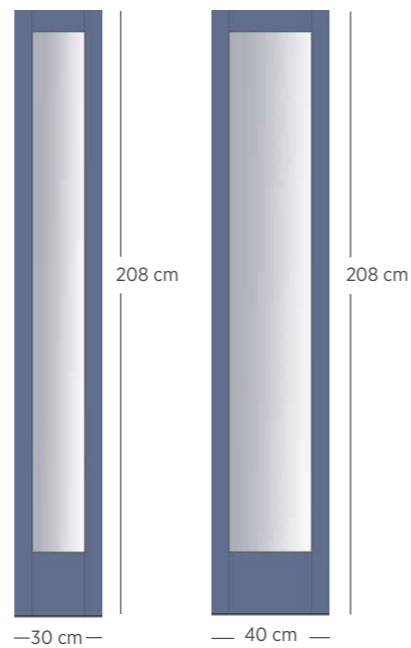

Dostawki boczne do drzwi Basic Klasycznych

(w jednej ramie z drzwiami)

Dostawka Klasyczna Pełna D

Szerokość 30 cm: **2160 zł netto** (2656,80 zł brutto)
Szerokość 40 cm: **2260 zł netto** (2779,80 zł brutto)

Dostawka Klasyczna D

Szerokość 30 cm: **2660 zł netto** (3271,80 zł brutto)
Szerokość 40 cm: **2760 zł netto** (3394,80 zł brutto)

Dostawka Klasyczna E

Szerokość 30 cm: **2260 zł netto** (2779,80 zł brutto)
Szerokość 40 cm: **2360 zł netto** (2902,80 zł brutto)