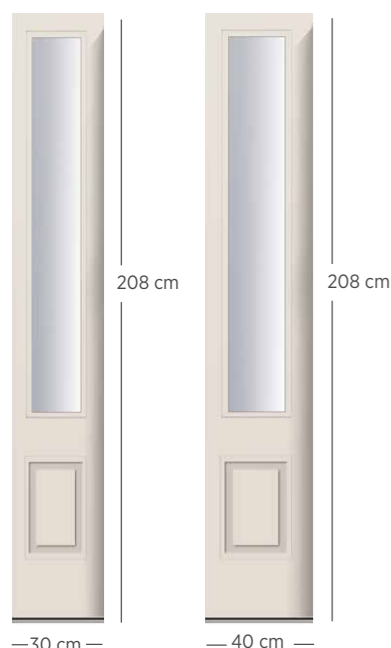

Dostawka Klasyczna F

Szerokość 30 cm: **2660 zł netto** (3271,80 zł brutto)
Szerokość 40 cm: **2760 zł netto** (3394,80 zł brutto)