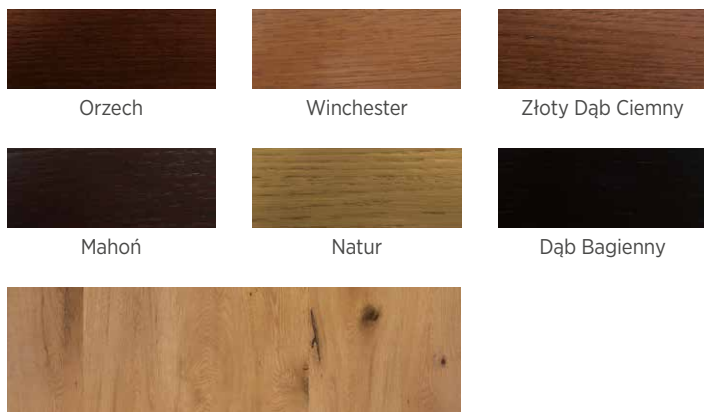

Dostępne szyby w naświetlach:

- cała piaskowana
- reflex grafit
- bezbarwna

Dostępne szyby do drzwi Basic Glass:

- antisol czarny – szyba nie licuje się z ościeżnicą

Dostępne szyby do drzwi Basic Klasycznych:

- cała piaskowana
- antisol czarny

Całkowity wymiar konstrukcji z naświetlem: 231-248 cm

Dostępne kolory

STANDARD – bez dopłat (usłojenie pionowe z wyjątkiem drzwi z kolekcji klasycznej)

KOLORY ZA DOPŁATĄ 110 ZŁ NETTO (135,30 zł brutto), usłojenie pionowe